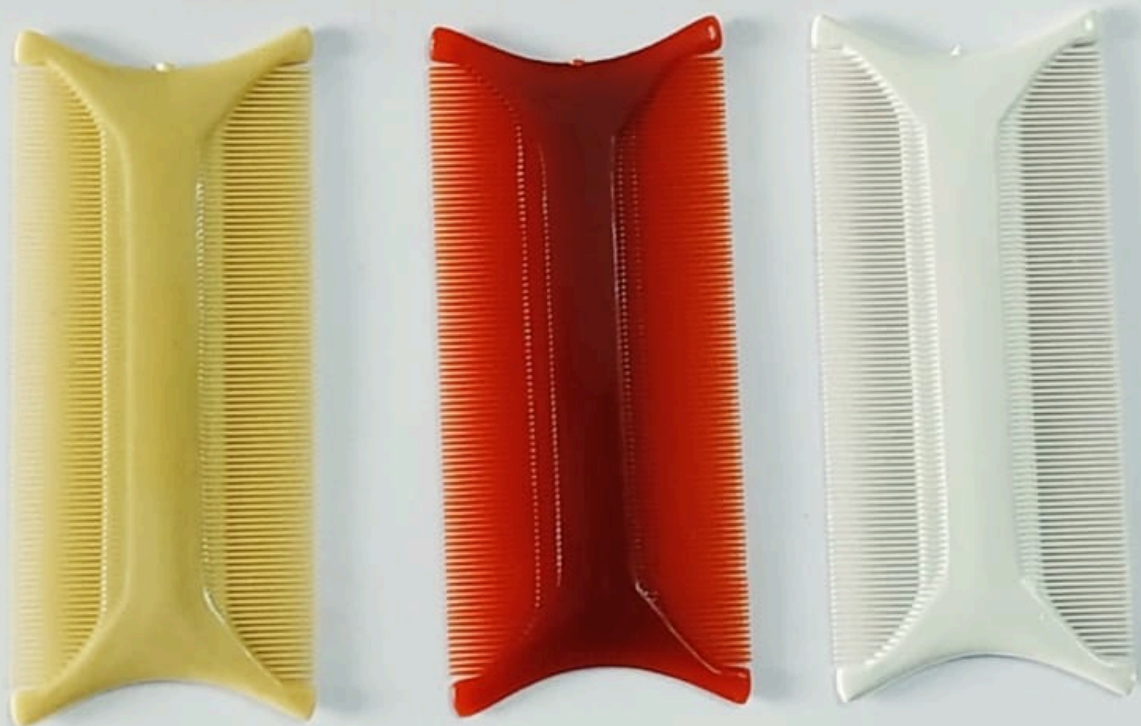

Bung Rani golden box

BUNG RANI  SHELL

BUNG RANI  BLACK

MAGIC ✨ 🎩 ✨ KANGI 6-VIRGIN

MAGIC ✨🎩✨ KANGI IVORY

MAGIC ✨🎩✨ KANGI WHITE

999 C-4 KANGI

PARAS XL / XXL

555 OPAQUE & RED ● TRANS

CITIZEN IVORY, WHITE & SHELL

CLASSIC FLOWER PEARL

CLASSIC FLOWER 🌸 IVORY

CLASSIC FLOWER 🌸 🐚 SHELL

5" HOLE ○ OPAQUE

5" DOLLAR \$ OPAQUE

5"  HOLE SEMI