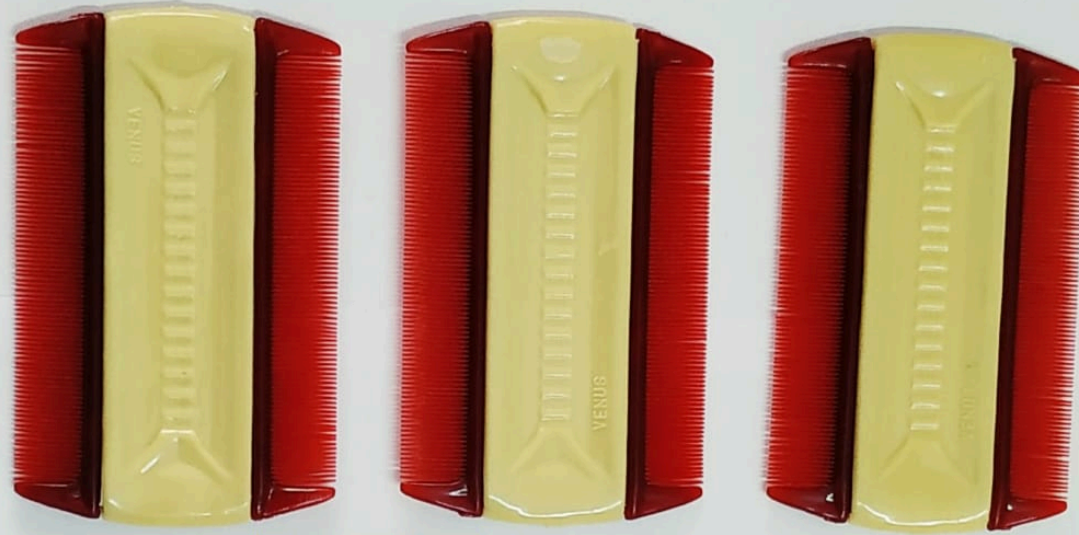

Bung Rani golden box

BUNG RANI  SHELL

BUNG RANI  BLACK

MAGIC ✨ 🎩 ✨ KANGI 6-VIRGIN

MAGIC ✨🎩✨ KANGI IVORY

MAGIC ✨🎩✨ KANGI WHITE

999 C-4 KANGI

PARAS XL / XXL

555 OPAQUE & RED ● TRANS

CITIZEN IVORY, WHITE & SHELL

CLASSIC FLOWER PEARL

CLASSIC FLOWER 🌸 IVORY

CLASSIC FLOWER 🌸 🐚 SHELL

5" HOLE ○ OPAQUE

5" DOLLAR \$ OPAQUE

5"  HOLE SEMI