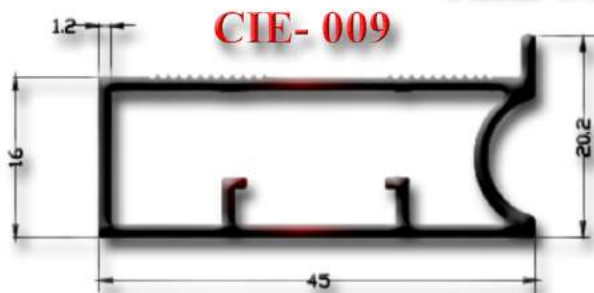

## Door Gear Channel

1. Mini Sumo Sliding Track **CIE- 016**

2. Big Sumo Sliding Track **CIE- 017**

3. G Door Gear **CIE- 018**

4. One Fix One Sliding **CIE- 019**

5. Double Sliding **CIE- 020**